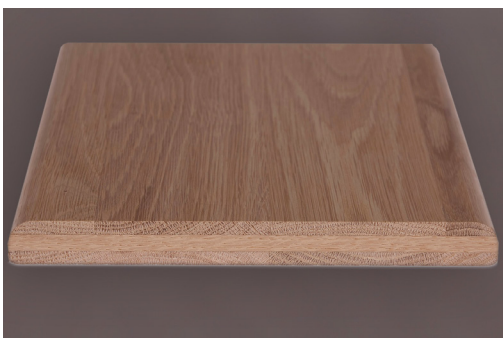

Luckor

Här visar vi 20 mm luckor till garderober som liknar våra dörrmodeller.

Vit garderoblucka, typ Loshult

Kika närmare på bilderna!
www.bengtssonssnickeri.se

Vit garderoblucka med profilerad dekorlist

Vit garderoblucka 20 mm, profilerad med "fris"

Vit garderoblucka 20 mm, profilerad utan "fris"

Ek massiv 20 mm, profilerad kant kort

Ek massiv 20 mm, profilerad kant lång